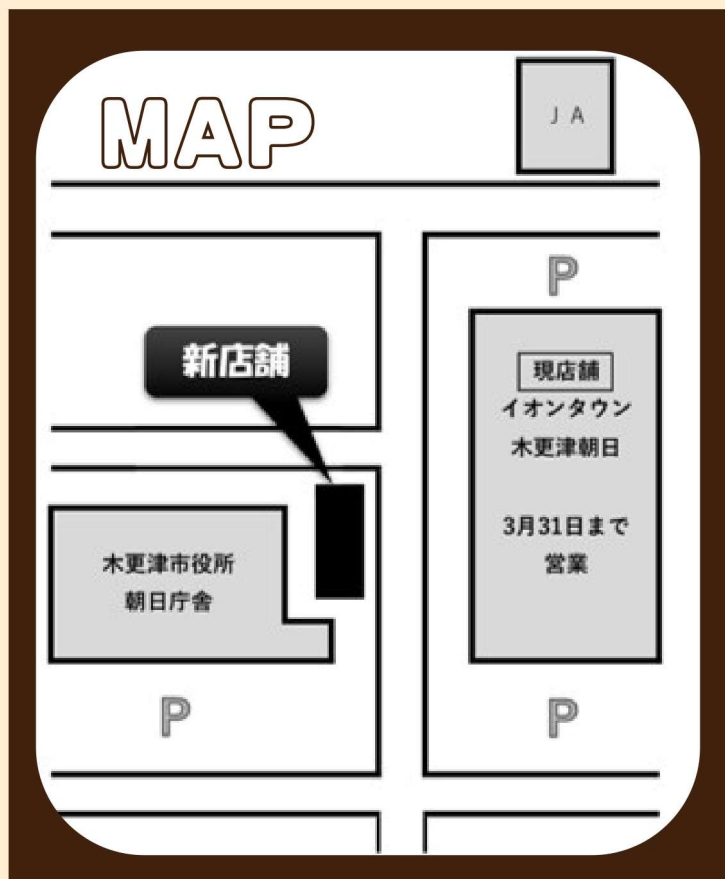

吟米亭浜屋 朝日店

店舗移転のお知らせ

この度当店は 移転することとなりました
今後とも変わらぬご愛顧のほど宜しくお願いいたします

4/3 (金) AM 10:00 ~
リニューアルオープン予定

GoogleMAPはこちらから

0438-22-2700
電話番号に変更はございません